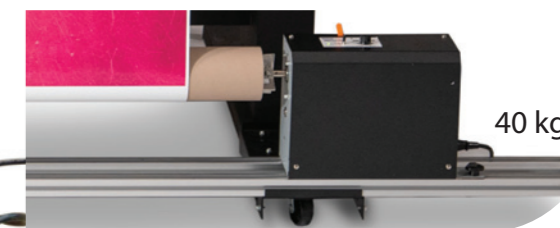

DropMaster2

DropMaster, un'altra funzionalità proprietaria di Mutoh, regola automaticamente i tempi di getto dell'inchiostro in funzione dello spessore dei supporti caricati. Con XpertJet abbiamo portato DropMaster al livello successivo: DropMaster2. XpertJet presenta un sensore di colore integrato per un allineamento bidirezionale automatico, che ti fa risparmiare tempo prezioso e aumentare la tua efficienza.